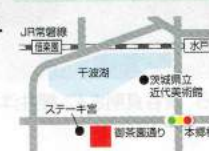

御茶園通り歯科クリニック

長くお付き合いできる
おすすめの歯医者さんをご存知!

虫歯や歯周病などの一般歯科から、小児歯科・矯正歯科・予防歯科・入れ歯治療をはじめ、セラミックスやホワイトニングの審美歯科、デンタルエステ、インプラント、顕微鏡歯科治療も評判。設備はもちろん、誠意あるスタッフさんが優しく迎えてくれますよ。不安が解消されるおすすめの歯科医院です。