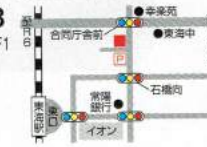

☎029-279-0188

住/那珂東海村船石川取東2-23-21 F1
営/10:00~12:00
14:00~18:00
休/木・日 駐/有
http://www.ekiten.jp/shop_17879375/